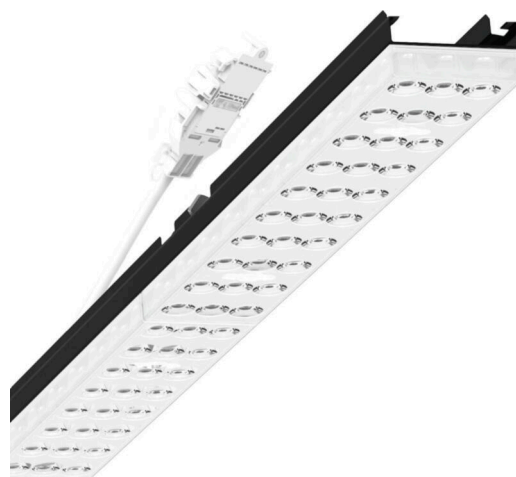

прибородержатель переменный - Individual.Lens.Optic - прямой, очень широко направленный свет - без видимых стыков

Ламподержатель из оцинкованного стального профиля, поверхность покрыта лаком на полиэфирной смоле. Крепление без инструментов с нажимными затворами, встроенными в конструкцию, обеспечивают защиту от кражи и взлома. В несущей трековой шине позиционируется по-разному. Цвет корпуса черный RAL 9005; Распределение света прямой, очень широко направленный свет через Individual.Lens.Optic из пластика ПММА, Оптика отдельных линз делает сборку и установку предельно удобными, плоскость легко чистится. Тройные ряды из отдельных линз, идеально согласованные с лампо-/прибородержателями, обеспечивают цельный вид без стыков и неравномерностей, UGR (4H/8H) 21.1. Подключение к электросети через присоединительный провод длиной 1 м для свободного позиционирования прибородержателя в световой полосе и 3-полюсную втычную деталь для быстрой сборки со свободным выбором фаз. Сменные блоки, позволяющие легко модернизировать освещение, существенно продлевают срок службы всей осветительной установки.

## Оптика

Оснастка	LED, цветопередача/оттенок света CRI ≥ 80 / 3000K
Допуск для координаты цветности (MacAdam)	3SDCM
Фотобиологическая безопасность (светильник)	RG1
Номинальный световой поток	4104lm
Срок службы LED	50000h L80/B10 (Tq 45°C)
светоотдача светильников	160lm/W
Угол излучения	105° (C0) / 105° (C90)
UGR поп./вдоль	20.8 / 21.1

## DEEP-LINK

<https://www.regiolux.de/ru/article/19485004084>

Ссылка	LED 4000lm 830
ηLB	100 %
Φ ↓/↑	98 % / 2 %
UGR поп./вдоль	20.8 / 21.1

**Механика**

цвет корпуса	черный RAL 9005
размеры (LxWxH/DxH)	1531mm x 55mm x 37mm
вес (нетто)	2kg
Вид монтажа	сборка трековых систем, Потолочная световая конструкция, Структура подвесного светильника

**размеры**

L	1531 mm	Длина
В	55 mm	Ширина
Н	37 mm	Высота